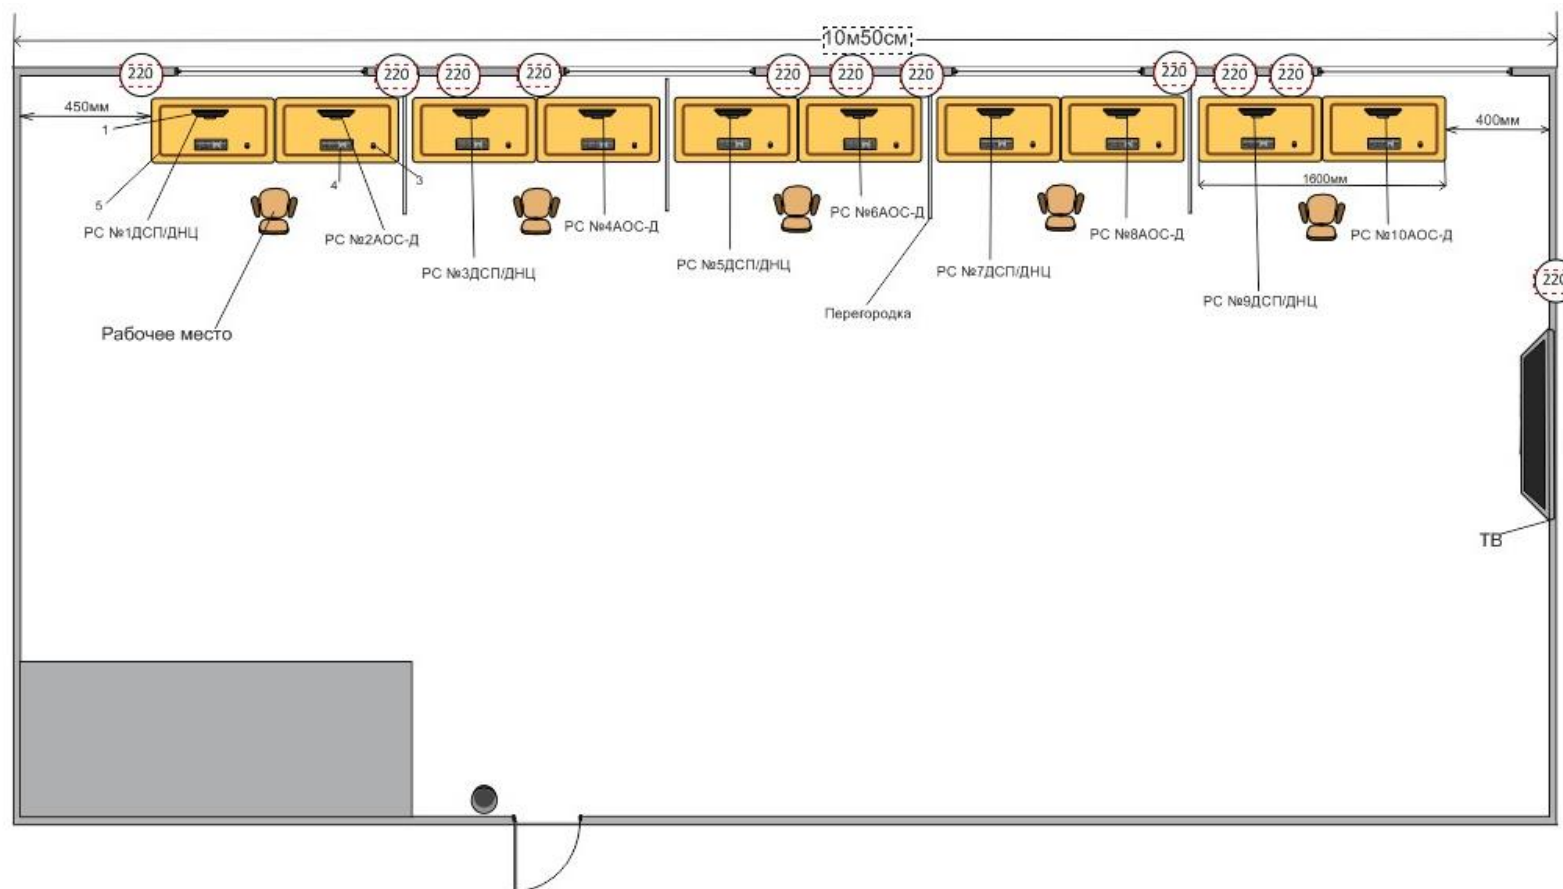

Согласовано

Менеджер компетенции

Олегов

ПЛАН ЗАСТРОЙКИ КОМПЕТЕНЦИИ

**Управление перевозочным процессом
на железнодорожном транспорте**

Вузовская линейка

302 Рабочая площадка конкурсантов

304 Брифинг зона

305 Комната конкурсантов

303 Комната экспертов и главного эксперта