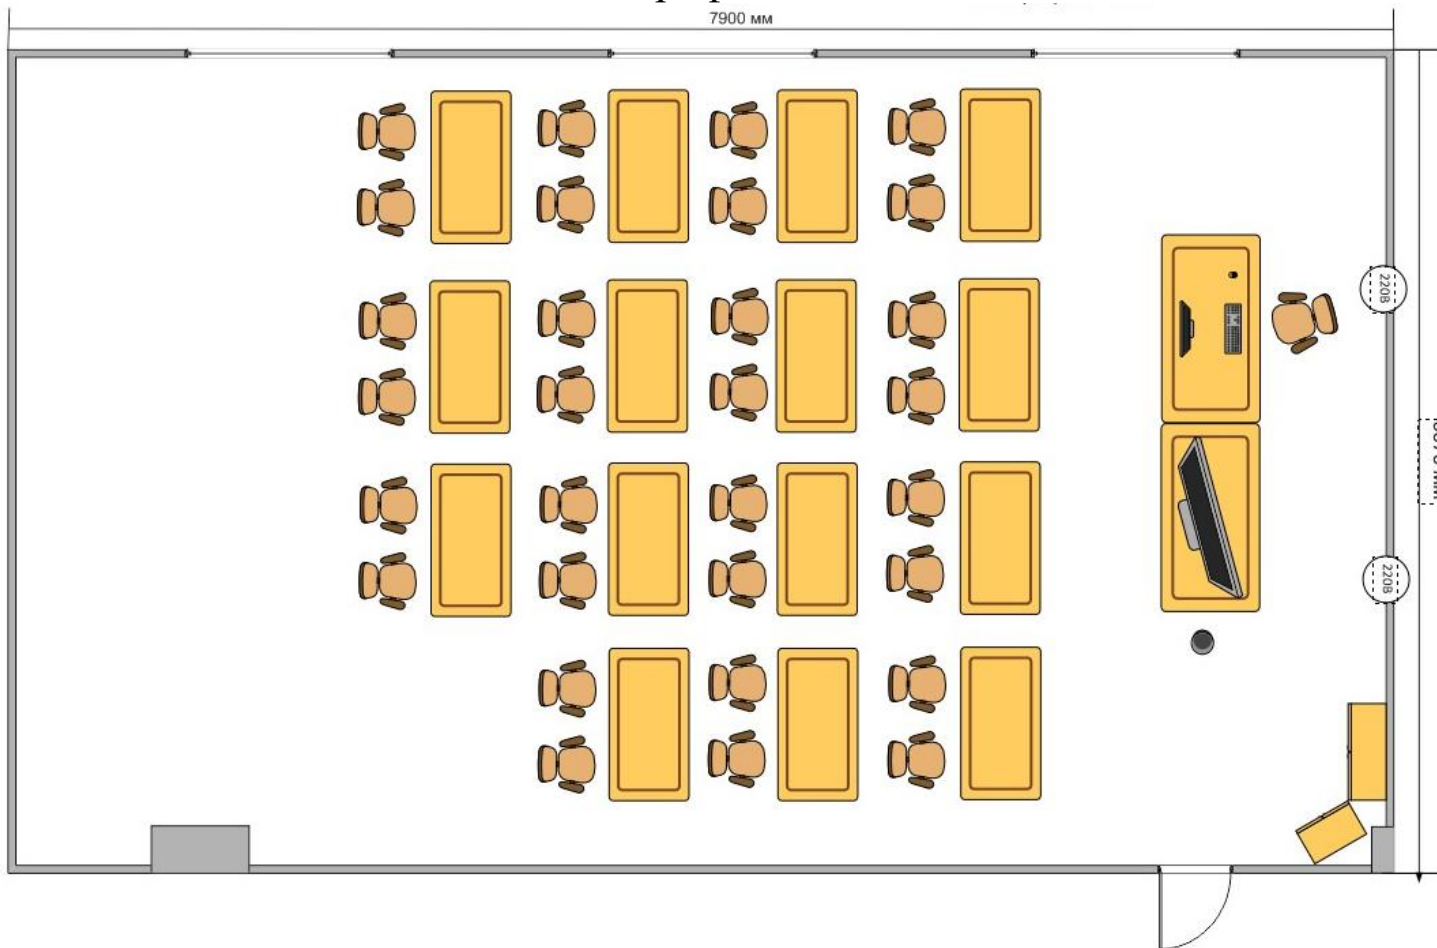

Согласовано

Менеджер компетенции

Олегов

ПЛАН ЗАСТРОЙКИ КОМПЕТЕНЦИИ

**Управление перевозочным процессом
на железнодорожном транспорте**

Вузовская линейка

302 Рабочая площадка конкурсантов

304 Брифинг зона

305 Комната конкурсантов

303 Комната экспертов и главного эксперта